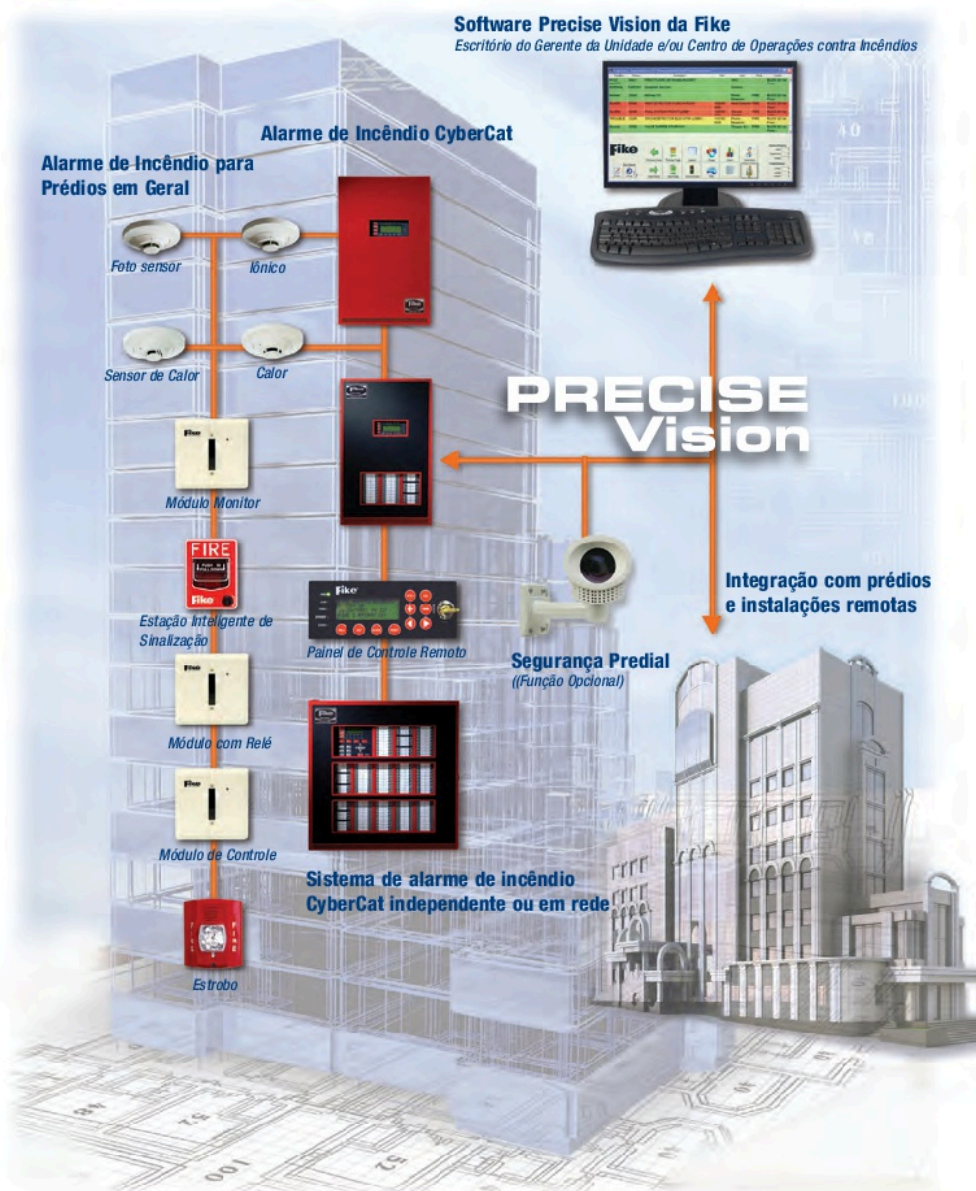

Nada poderia ser de mais fácil utilização ou simples configuração do que o software de gerenciamento de eventos **PRECISE VISION** para Windows. Além disso, à funcionalidade de relato de informações e a ampla gama de funções de suporte não têm comparação.

- Amplie ou diminua a visualização das plantas do prédio para observar alarmes ativos, condições de transtorno, suprimento de água, rotas de evacuação, rotas de acesso, chaves de bloqueio de serviços de utilidade pública e outros perigos na unidade.
- Obtenha acesso à planta baixa dos andares, contatos de emergência, planta de segurança e outras informações importantes, para o uso no processo de decisões críticas em sua unidade.
- Notificações gráficas e visuais de eventos como incêndio, supervisão e outros.
- Navegue rapidamente para os andares e locais dos eventos.
- Suporte para vários usuários.
- Exibição do histórico de eventos e da progressão de eventos na linha do tempo.
- Alertas por email diretamente para as equipes chave.
- Armazenamento dos dados de alarme e relatório de manutenção.
- Geração de relatórios de atividades
- Obtenha a capacidade de suportar vários sistemas de diferentes fabricantes para aplicações de aperfeiçoamento. (Não incluído no pacote padrão).

E o melhor de tudo: O Precise VISION pode extrair rapidamente informações de sistema do programa de configuração do sistema de alarme de incêndio CyberCat, poupando várias horas de entrada de dados durante a configuração inicial. Alterações, adições ou atualizações podem ser executadas em questão de minutos, personalize a adapte de acordo com sua necessidade, à medida que suas instalações e necessidades mudem.

**PRECISE
Vision**

Controle total em um pacote de fácil utilização